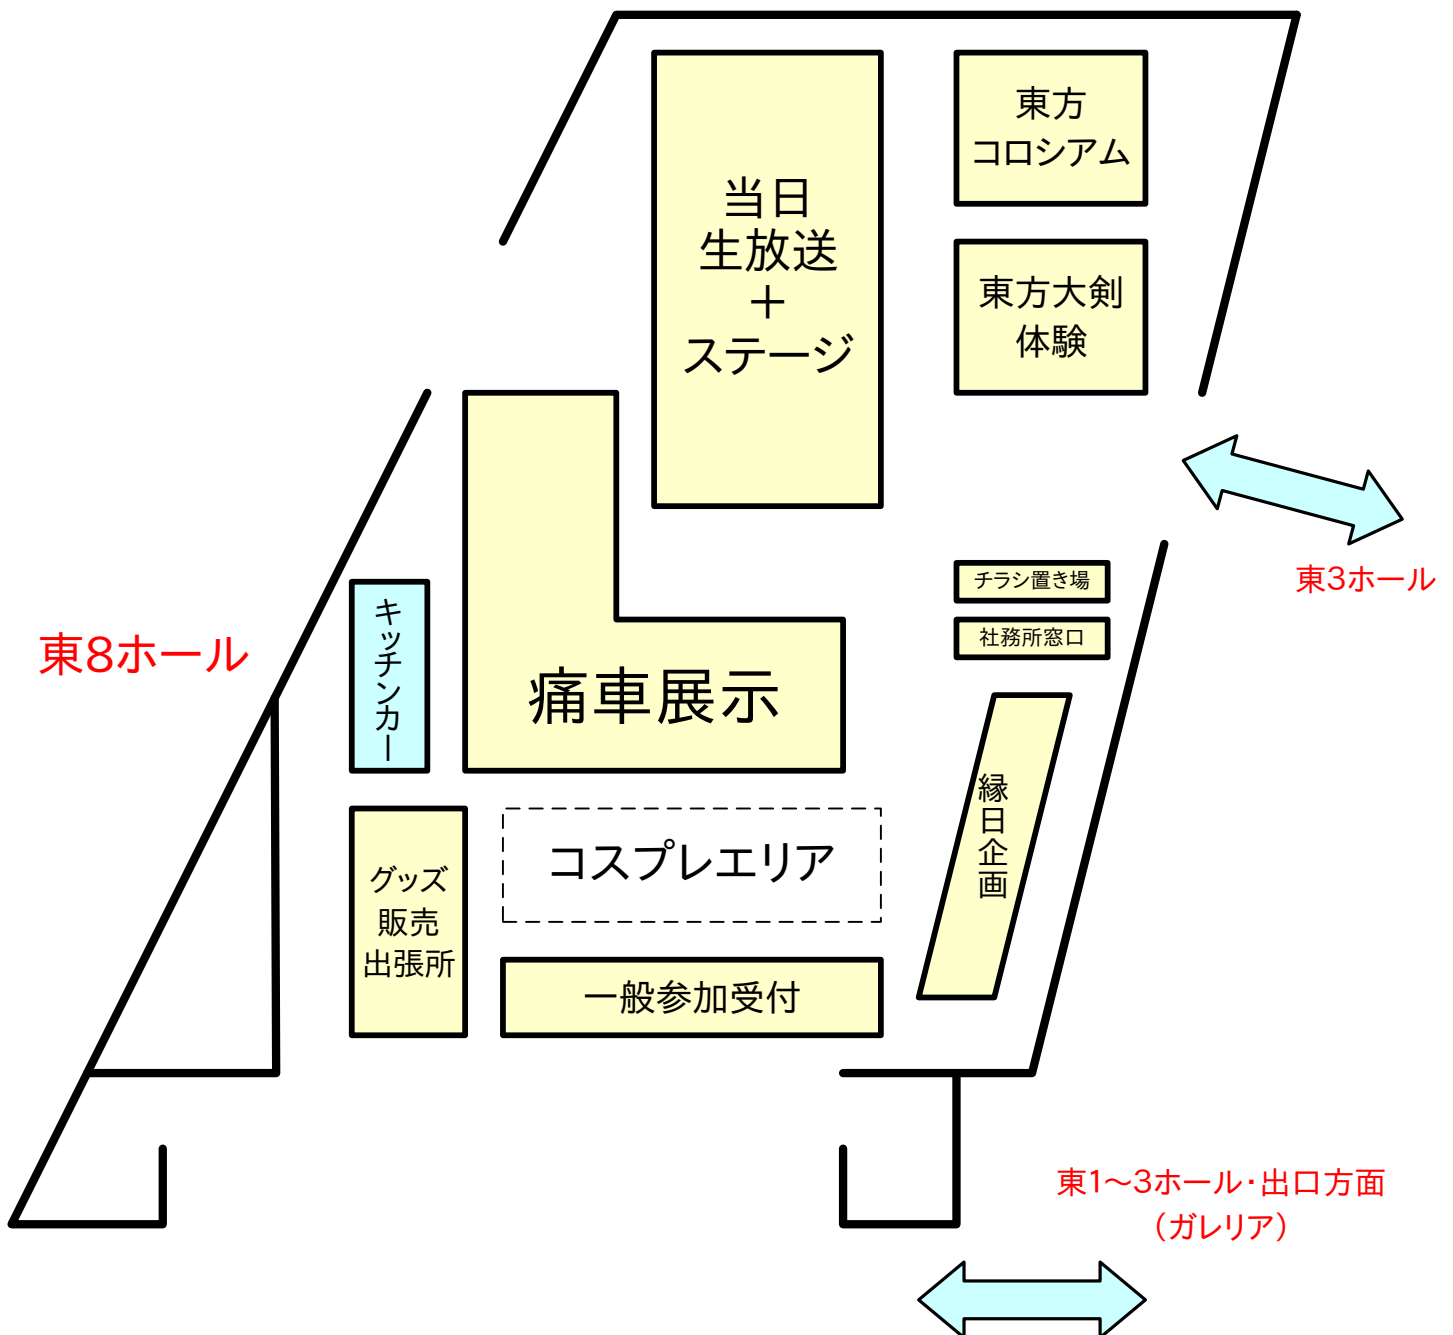

東方Project作品オンリー同人誌即売会

令和八年(第二十三回)博麗神社例大祭

サークル名入り配置図

東京ビッグサイト 東1・2・3・8ホール  
2026年5月4日(月・祝) 10:30~15:30

あ

あ

15	宅飲み処 こーたろー	開業 倶楽部	セフィ イ	15	まめ ルート 工房	住吉 音信	Amie 録	15	Rhythm Five	15	桜梅 純季	企画 安全	29	はりねずみ 屋さん	木工野郎 チーム2	29	轟 野郎	魚肉 工房	羽々斬	29	216	スノ スノ	Next Drems
16	つくふも	Bar カルテ	あいか 工房	14	F.S.M.S.	A*IRIS	14	サークル ムシナイキ	青夢倶楽部	14	社務所 スペース	25日の 尋道日	14	はりねずみ 屋さん2	木工野郎 チーム	30	凡本山	ゆりなした	30	コシクダケ	かいこ計		
17	アリス・マーガ トロイ	しずわか 静葉	一匹狼の アトリエ	13	東方 澤柳伝	鬼殿	13	作者不明	タンビ デクスタ	13	room- butterfly	ママドルチア 丘	13	Miso Gravity	Mart gallery	27	満月堂	八仙花	27	冷時開翠	ななえぐせ		
18	EL CASTILLO	白鳩屋	18	東方紫染坂	月面旅行団	18	東方紅染堂	星告鳥	木蘭優駿	18	ウツホ ヤシロ	奇怪協会	12	鮮手萌 仁香	BUNNY THE RED	32	特定部位	東方東方	32	スネーク ロード	緒情 リーマー		
19	うみてーぶ	東方北幻郷	19	東方アール 京都絵巻研究会	Star Dreams	19	あっちこち 研究所	三十一等星	みたせくす ありす	19	ねこみかん	夢の島 喫茶店	11	七色 快男児	えにし	33	もちつくね	チネずみ	33	海老の出店	海老舗/ うみにせ		
20	Magus Worcraft	プラスティック レベル	19	うみてーぶ	東方北幻郷	20	カラオケ 専門店	雀捕草	桃猫飯店	10	糸波海岸	End of My Lillith	10	胡玉書房	little library	34	七輪大社	そらめめ	34	とりにくい 説明所	コトコ トコ		
21	うー ひよひよ	アリス 工房	21	うみてーぶ	東方北幻郷	21	カラオケ 専門店	雀捕草	桃猫飯店	10	糸波海岸	End of My Lillith	10	胡玉書房	little library	34	七輪大社	そらめめ	34	とりにくい 説明所	コトコ トコ		

東3ホール

03	04	05	06	07	08
アレマ テオレマ	Reborn Kobayashi	紅蓮 アサヒ	げの さいど	難民 ふす ていばる	Rainbow Vanilla Turbo

(A)

14	14	14
相合傘	東グリム堂	やし屋
あざらし ワルツ	みあわせ	とりあえず (飯)
ゴブリン 帝国	ロケット 調査室	ぬいぐるみ やさん
脱皮欲	お宮まいり	ガーシュ メルト
かにみそ の缶詰	聖なる 居どころ	YUJIN さん家
白銀本庫	カリ ハンドル	魔導資料室
おいしい お茶	パンツアーズ	たぐあん屋
サークル パシヨネ	bullet palette	NEKONO ISLAND
世捨人な 漫画描き	ちんちん お宿	有言実行
		かうすしあん
		常世灯
		みつくり 研究室
		ニュータウン 異歌
		空艇録
		ローゼン Galer
		M% コン
		社務所 スペース